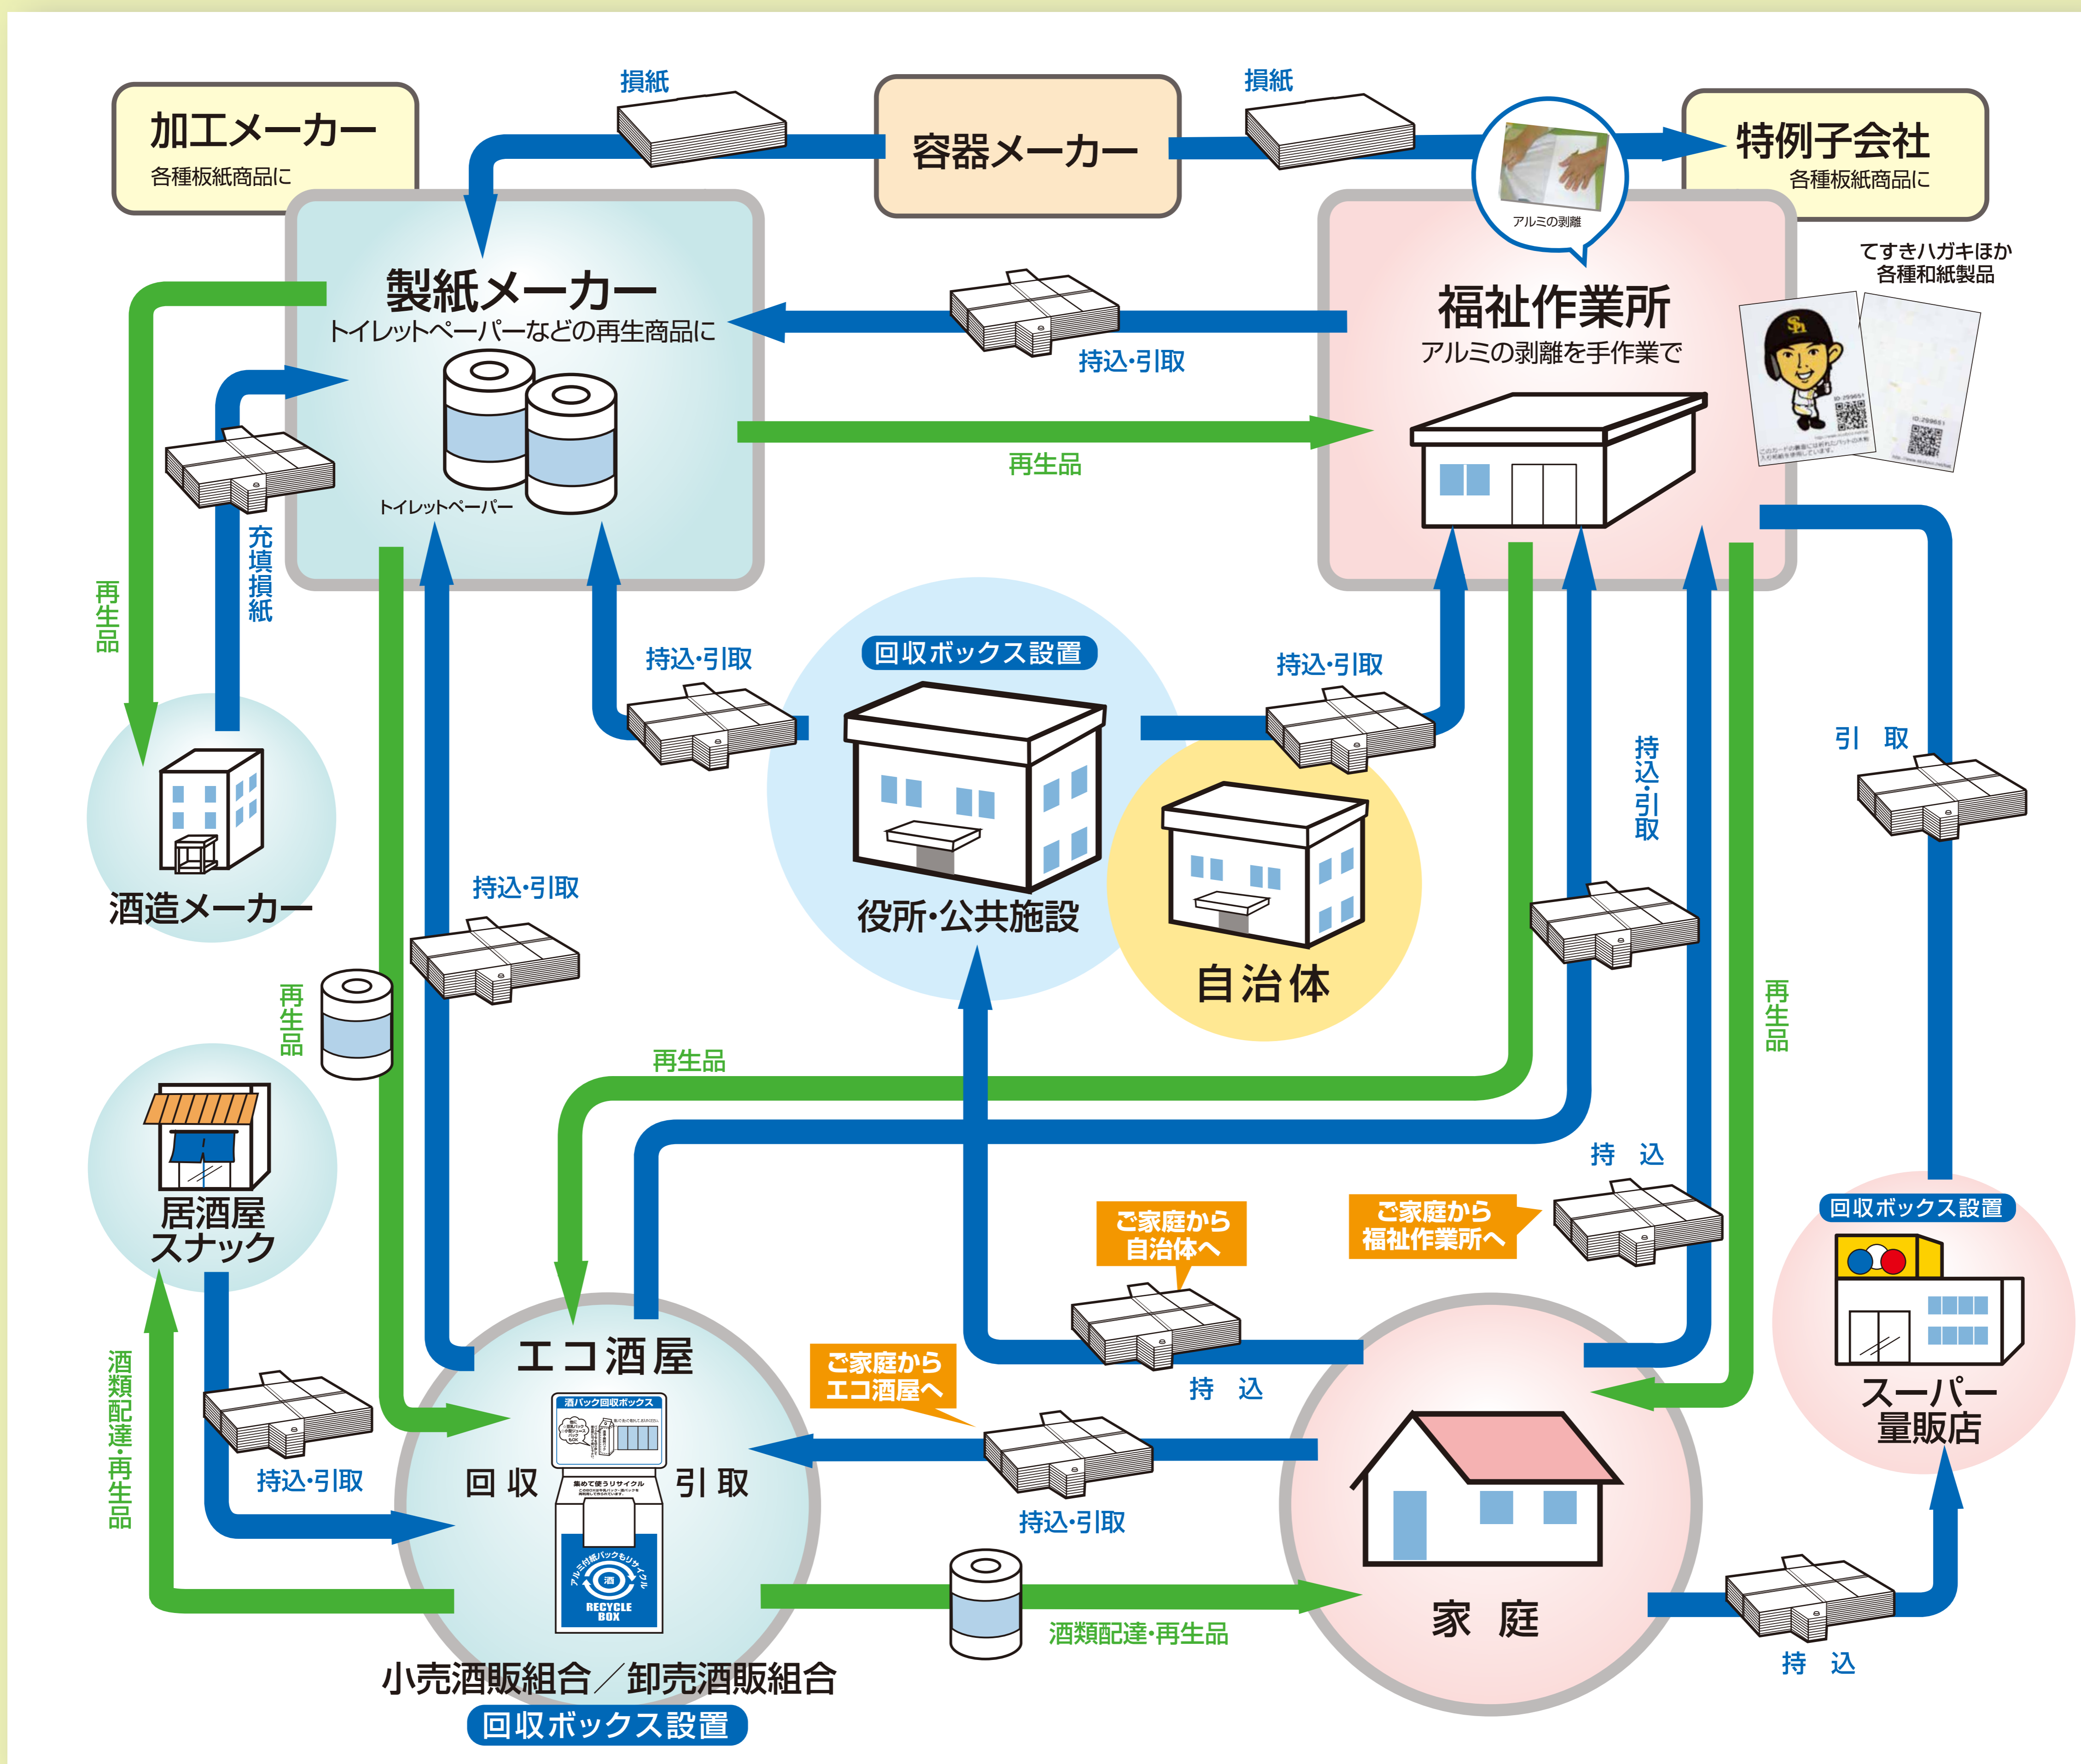

集めて使うリサイクル

拡がる「アルミ付紙パック・酒パック」循環システム

良質古紙原料となるアルミ付紙パック・酒パックリサイクルの取組は、早くから原料として活用して来た福祉作業所と、環境保全の活動を推進しようとする地域の小売酒販組合が軸になって拡がってきています。障害者の仕事づくり、社会貢献活動をテーマにした活動は、ごみ減量を目指す自治体の応援も得ながら、回収拠点を街のエコ酒屋・スーパーや生協の店頭・公共施設などに拡大し、各地で環境と福祉の様々なネットワークが誕生し、アルミ付紙パック・酒パックの大きな循環システムの流れをつくっています。

個人から組織へ… 各地でリサイクルネットワークが動き出しています。

酒パックリサイクル促進協議会

酒パック再生紙を使用しています