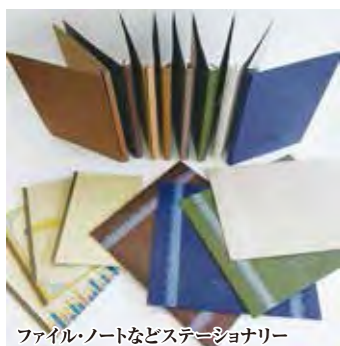

酒造メーカー・団体等 積極的に酒パック再生品を活用して頂いています。

■天パット各種

■カートン各種

エコ酒屋グッズ エコ酒屋さんが使用するチラシとともに来店客に配布。

■回収ボックス 2種類

■うちわ

■お酒コーナー看板

酒販店で活用

■ジグソーパズル

■紙模型

■節句カルタ

業務備品

■手提げ袋

■封筒

その他にも酒パック再生紙の特性を生かした商品が次々誕生しています。

ファイル・ノートなどステーションリー